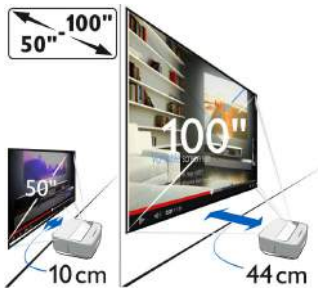

Philips Screeneo
Projecteur LED intelligent
Screeneo

avec décodeur TNT

HDP1590TV

Voyez plus grand

Voyez plus grand pour vos divertissements. Placez votre Screeneo à quelques centimètres du mur pour une image mesurant entre 50 et 100 pouces (127-254 cm). Facile à utiliser dans différentes pièces de la maison ou même dans le jardin pour un cinéma en plein air ! Offre un son excellent et une fonctionnalité Wi-Fi !

Petite ou grande image d'excellente qualité

- Taille d'affichage adaptable, de 50" à 100" (127 à 254 cm)
- Technologie LED pour des couleurs éclatantes et une longue durée de vie

Un son exceptionnel

- Haut-parleurs et caisson de basses intégrés
- Diffusez votre musique en streaming via Bluetooth ou Wi-Fi/DLNA

Taille de l'écran modifiable

Regardez vos films, événements sportifs ou jeux comme jamais auparavant, avec une image mesurant entre 50 et 100 pouces (127-254 cm). Installez-vous confortablement, dans n'importe quelle pièce de votre maison. Le

Dimensions de l'emballage

- Emballé (l x P x H): 490 x 392 x 317 mm
- Non emballé (l x P x H): 339 x 287 x 148 mm

Alimentation

- Adaptateur secteur: 90-264 V, 47-63 Hz pour Union Européenne et Royaume-Uni