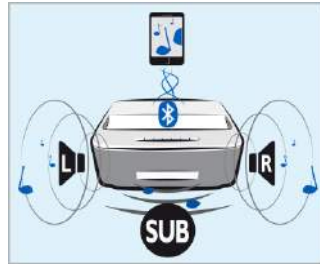

Points forts

Connexion avec ou sans fil

Le Wi-Fi intégré vous permet de vous connecter facilement en ligne ou à votre réseau domestique via DLNA ou Bluetooth afin de projeter le contenu d'appareils compatibles. Si vous préférez un support physique, vous pouvez connecter le Screeneo via la prise HDMI, insérer une carte SD dans le lecteur de carte, ou une clé USB dans le port USB, ou encore connecter l'antenne à une prise d'antenne.

Taille de l'écran modifiable

Regardez vos films, événements sportifs ou jeux comme jamais auparavant, avec une image mesurant entre 50 et 100 pouces (127-254 cm). Installez-vous confortablement, dans n'importe quelle pièce de votre maison. Le

projecteur Screeneo peut être placé près de n'importe quel mur lisse, au moyen de l'élégante poignée en cuir située à l'arrière du produit. Pour afficher un dessin animé en 50", placez-le à 10 cm du mur, pour afficher un match de football en 100", placez votre Screeneo à 44 cm du mur.

Haut-parleurs intégrés

La connexion à une chaîne est inutile, grâce au caisson de basses et aux haut-parleurs intégrés offrant une puissance de sortie de 26 W RMS. Avec un système audio Dolby Digital 2.1, votre plaisir d'écoute est total.